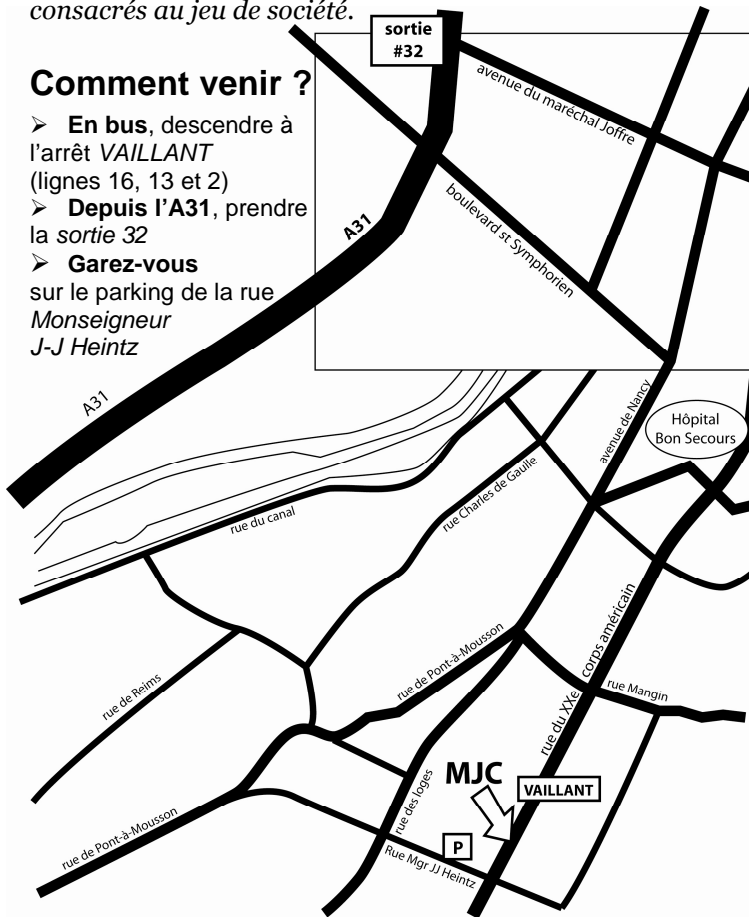

## Comment venir ?

- **En bus**, descendre à l'arrêt **VAILLANT** (lignes 16, 13 et 2)
- **Depuis l'A31**, prendre la **sortie 32**
- **Garez-vous** sur le parking de la rue **Monseigneur J-J Heintz**

Dans le cadre du club de jeux de **L'Épée Reforgée**, les **aprem'jeux** sont des rendez-vous hebdomadaires consacrés au jeu de société.

## Comment venir ?

- **En bus**, descendre à l'arrêt **VAILLANT** (lignes 16, 13 et 2)
- **Depuis l'A31**, prendre la sortie 32
- **Garez-vous** sur le parking de la rue Monseigneur J-J Heintz

Dans le cadre du club de jeux de **L'Épée Reforgée**, les **aprem'jeux** sont des rendez-vous hebdomadaires consacrés au jeu de société.

## Comment venir ?

- **En bus**, descendre à l'arrêt **VAILLANT** (lignes 16, 13 et 2)
- **Depuis l'A31**, prendre la **sortie 32**
- **Garez-vous** sur le parking de la rue **Monseigneur J-J Heintz**